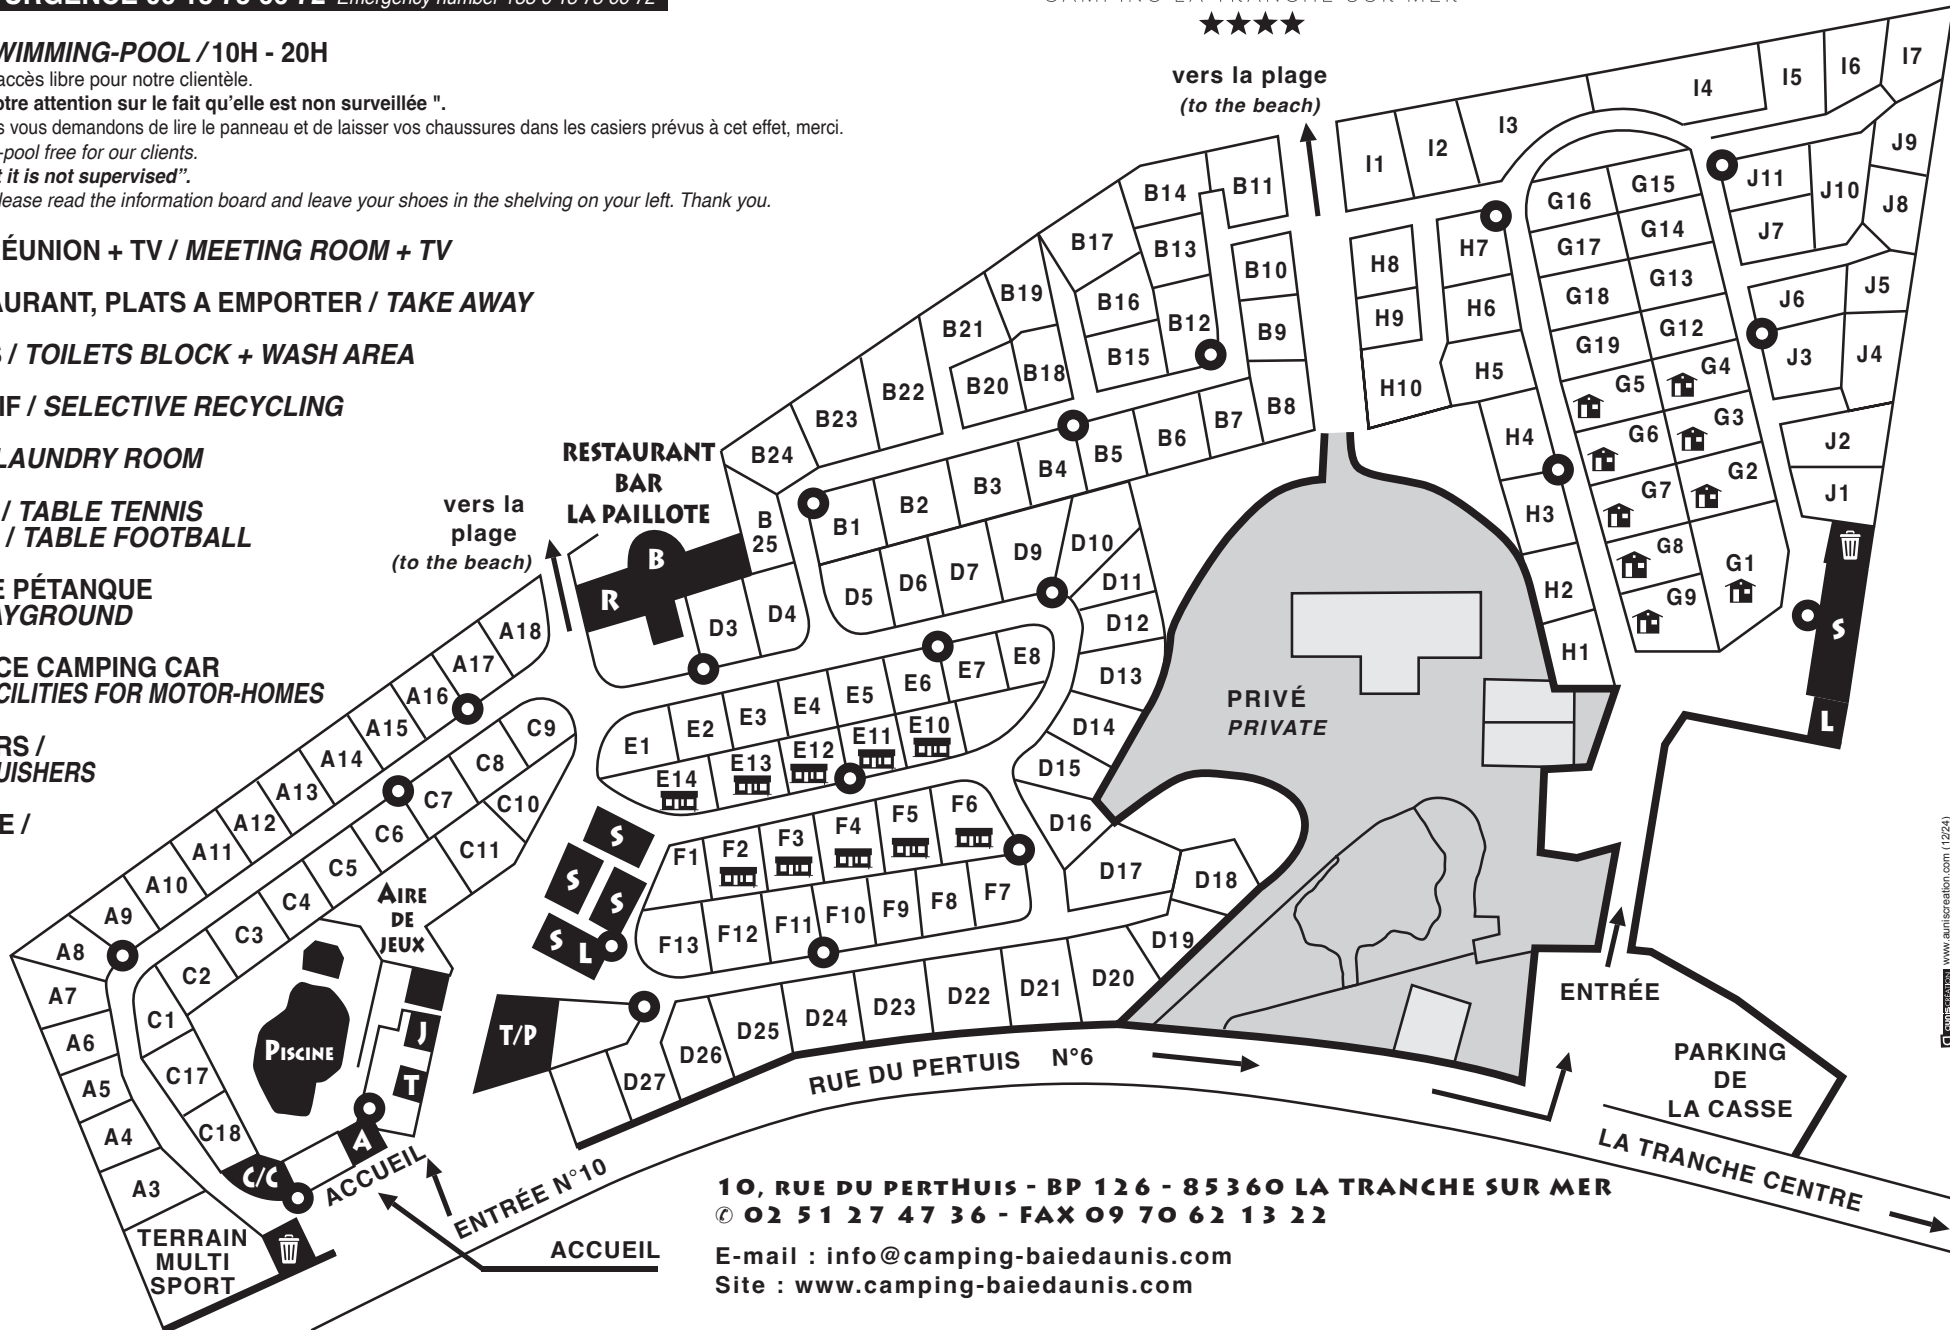

A ACCUEIL / FERMETURE DU CAMP 23H - 7H

RECEPTION / CAMPSITE CLOSED BETWEEN 23.00 - 7.00

Bibliothèque, jeux de société, ice pack, jetons (lave-linge et sèche-linge), objets trouvés.

Le matin : dépôt de pain et viennoiserie.

Library, board games, ice packs, token (washing machines and driers), lost property.

Bread, croissants etc... in the morning.

NUMÉRO D'URGENCE 06 13 73 66 72 Emergency number +33 6 13 73 66 72

P PISCINE / SWIMMING-POOL / 10H - 20H

Piscine chauffée, accès libre pour notre clientèle.

"Nous attirons votre attention sur le fait qu'elle est non surveillée".

Avant d'entrer, nous vous demandons de lire le panneau et de laisser vos chaussures dans les casiers prévus à cet effet, merci.

Heated swimming-pool free for our clients.

"Please note that it is not supervised".

Before entering, please read the information board and leave your shoes in the shelving on your left. Thank you.

T SALLE DE RÉUNION + TV / MEETING ROOM + TV

B/R BAR, RESTAURANT, PLATS A EMPORTER / TAKE AWAY

S SANITAIRES / TOILETS BLOCK + WASH AREA

TRI SELECTIF / SELECTIVE RECYCLING

L LINGERIE / LAUNDRY ROOM

**J PING-PONG / TABLE TENNIS
BABY-FOOT / TABLE FOOTBALL**

**T/P TERRAIN DE PÉTANQUE
BOWLS PLAYGROUND**

**C/C AIRE SERVICE CAMPING CAR
SLUICING FACILITIES FOR MOTOR-HOMES**

**● EXTINCTEURS /
FIRE-EXTINGUISHERS**

**MOBIL HOME /
MOBIL HOME**

**CHALET /
COTTAGE**

BAIE D'AUNIS
CAMPING LA TRANCHE SUR MER

★★★★

vers la plage
(to the beach)

10, RUE DU PERTUIS - BP 126 - 85360 LA TRANCHE SUR MER
☎ 02 51 27 47 36 - FAX 09 70 62 13 22

E-mail : info@camping-baiedaunis.com
Site : www.camping-baiedaunis.com